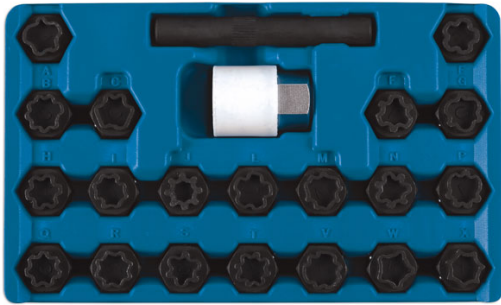

LASER
Wheel Lock Key Set - Audi
22pc

Only to be sold to bona fide motor traders.

www.lasertools.co.uk